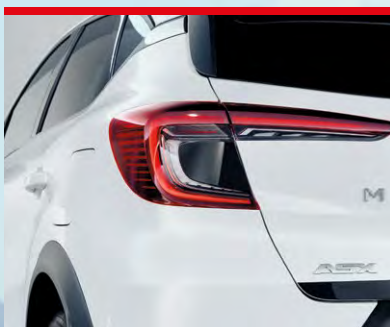

# Exteriördesign

01

▲ **Backspegelkåpor**  
Satingrå.  
MZ315357

▲ **Sidofotsteg**  
Eleganta och funktionella. Tål upp till 150 kilo belastning.  
MZ315387

▲ **Dekorelement bakljus**

Piano black.  
MZ315408B