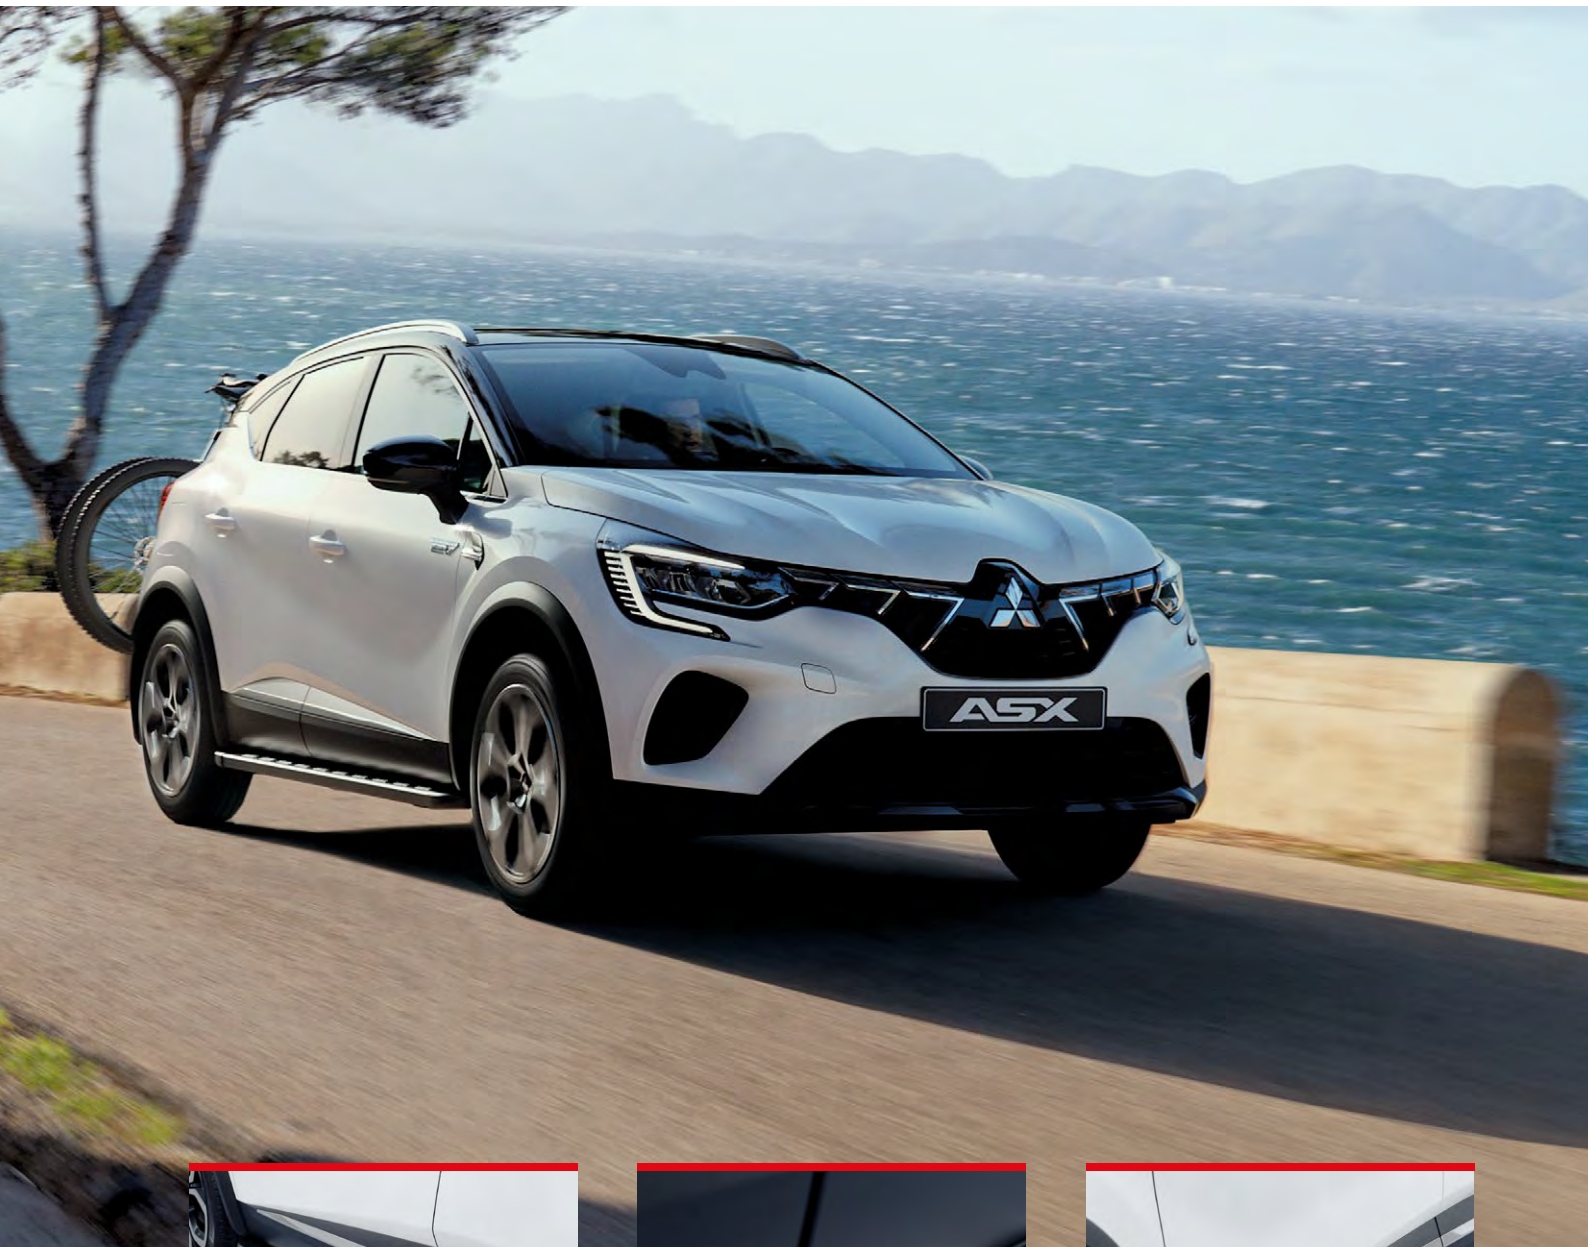

▲ **Backspegelkåpor**
Satingrå.
MZ315357