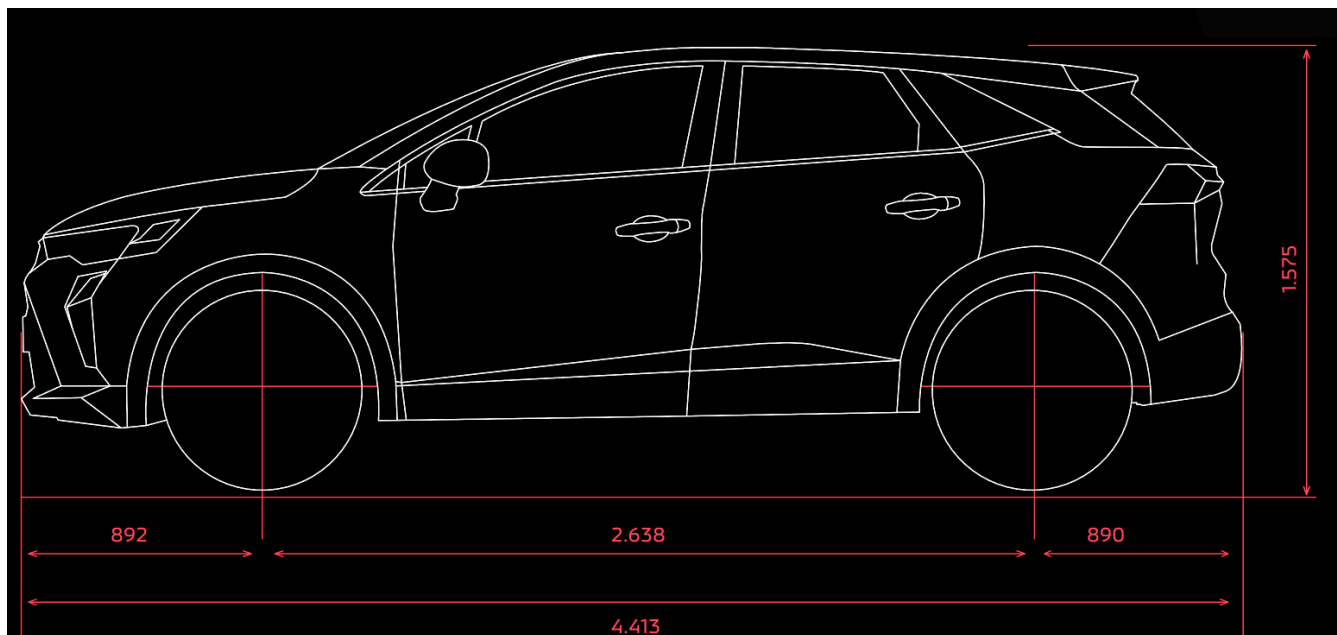

### Exteriöra Dimensioner

Total längd	4413 mm
Överhäng bak	890 mm
Längd mellan hjulhus	2638 mm
Överhäng fram	892 mm
Bilens höjd (utan last)	1575 mm
Bredd (med backspeglar)	1797 / (2003) mm