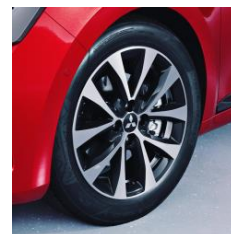

Färg

Färg	Kod	Pris
Arctic White	369	0 kr
Onyx Black	GNE	7 000 kr
Royal Blue	RQH	7 000 kr
Volcanic Grey	KQG	7 000 kr
Sunrise Red	NNP	8 000 kr

15" flexfälgar
Stålfälgar navkapsel
185/65 R15
Std. Invite

16" aluminiumfälgar
195/55 R16
Std. Intense